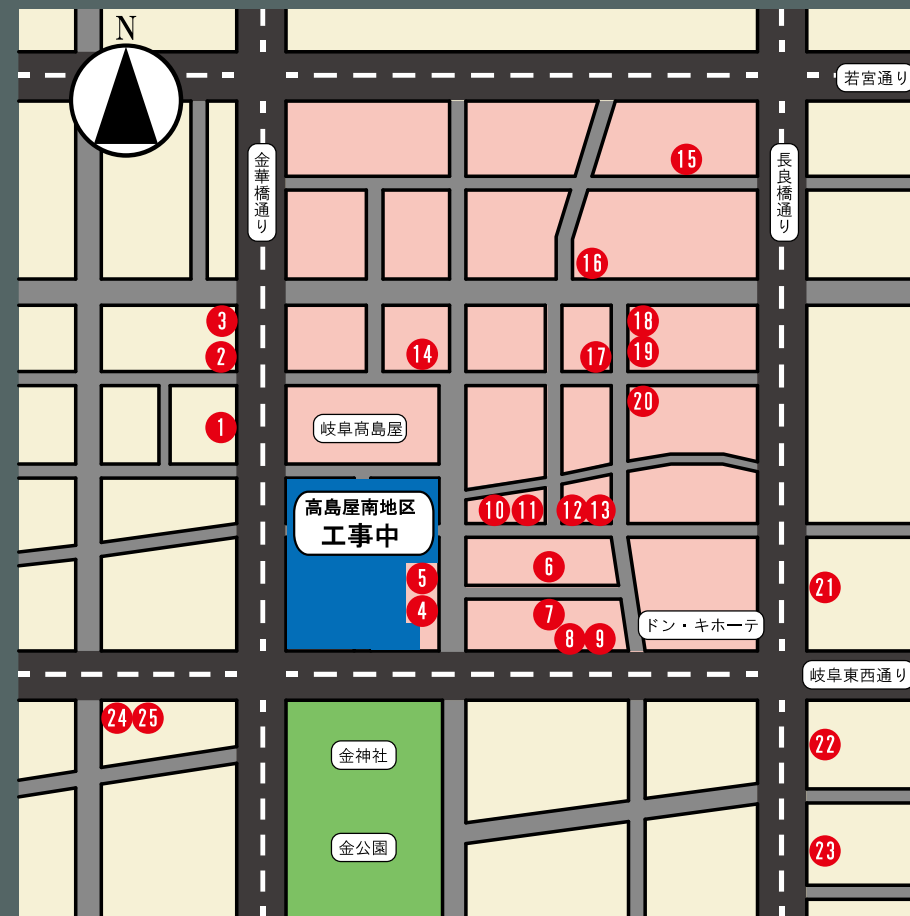

店舗のご案内

高島屋南地区は皆様に支えられ、おかげさまで着工しました。

皆様にお世話になりましたお店は

絶賛営業中 です。

皆様のご来店をお待ちしております。

- | | | |
|---|---|---|
| 1 鳥倉総本店
金町3丁目13番地 土屋ビル | 2 江崎模型
金町3丁目10番地 マナビビル | 3 オギウエサイクルセンター
柳ヶ瀬通4丁目13番地 |
| 4 扇施療院
徹明通2丁目1番地 森岡ビル2階 | 5 グリュエネ
徹明通2丁目1番地 | 6 Sisu
神室町1丁目26番地 |
| 7 絹屋
神室町1丁目40番地 | 8 ファインスカイ
徹明通1丁目19番地 岡部ビル | 9 ラ・クワランタ
徹明通1丁目19番地 8 QUA ビル |
| 10 ルイ
神室町2丁目7番地 | 11 美容室クリッパーズ
神室町1丁目15番地 兎ビルジグ2階 | 12 大福屋
神室町1丁目12番地 福井ビル2階 |
| 13 PIAT
神室町1丁目10番地 川合ビル1階 | 14 ASH
日ノ出町2丁目11番地 高原ビル1階 | 15 スナックドン
小柳町2番地 安藤ビル |
| 16 柳ヶ瀬 Gomyway Gallery
柳ヶ瀬通1丁目31番地
オアシス柳ヶ瀬ビル1階 | 17 Bhang Lassi (旧カレーの文化屋食堂)
日ノ出町1丁目10番地 ナカデビル2階 | 18 ミッドリア (旧みどりや)
柳ヶ瀬通1丁目18番地 |
| 19 いしぐれ珈琲
日ノ出町1丁目6番地 | 20 サムズアップジャパン
日ノ出町1丁目20番地
ロイヤルビル1階 (インクス内) | 21 たんぽぽ
神田町5丁目5番地 4 |
| 22 エスプリファム
神田町6丁目2番地 富田屋総本家ビル | 中央出版
23 市民パソコン教室
神田町6丁目7番地2 こがねビル2階 | 24 坂井田傘店
徹明通3丁目12番地 サカイダビル1階 |
| 25 丸満
徹明通3丁目12番地 サカイダビル2階 | 26 東海チケット商
神田町8丁目4番地 アートビル1階 | 東京堂大薬房
金園町5丁目7番地 2 |

柳ヶ瀬周辺マップ

名鉄岐阜駅 周辺マップ