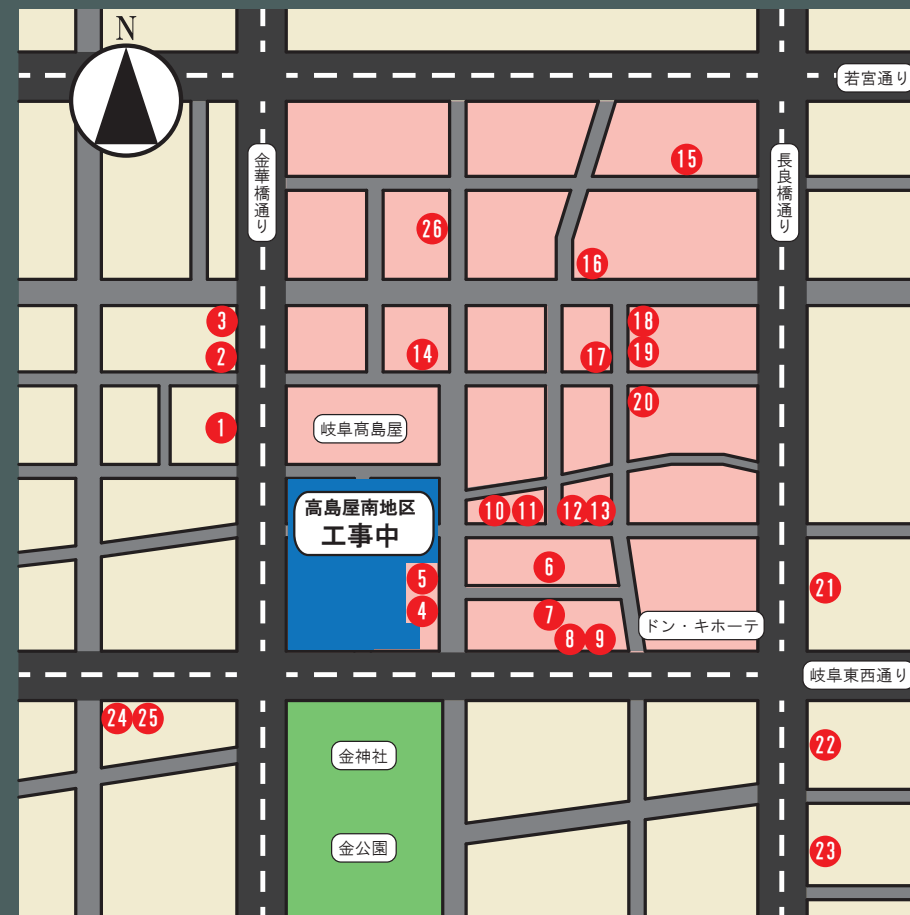

店舗のご案内

高島屋南地区は皆様に支えられ、おかげさまで着工しました。

皆様にお世話になりましたお店は

絶賛営業中 です。

皆様のご来店をお待ちしております。

- | | | |
|---|--|---|
| 1 鳥倉総本店
金町3丁目13番地 土屋ビル | 2 江崎模型
金町3丁目10番地 マナベビル | 3 オギウエサイクルセンター
柳ヶ瀬通4丁目13番地 |
| 4 扇施療院
徹明通2丁目1番地 森岡ビル2階 | 5 グリュエネ
徹明通2丁目1番地 | 6 Sisu
神室町1丁目26番地 |
| 7 絹屋
神室町1丁目40番地 | 8 ファインスカイ
徹明通1丁目19番地 岡部ビル | 9 ラ・クワランタ
徹明通1丁目19番地 8 QUA ビル |
| 10 ルイ
神室町2丁目7番地 | 11 美容室クリッパーズ
神室町1丁目15番地 兔ビルジグ2階 | 12 大福屋
神室町1丁目12番地 福井ビル2階 |
| 13 PIAT
神室町1丁目10番地 川合ビル1階 | 14 ASH
日ノ出町2丁目11番地 高原ビル1階 | 15 スナックドン
小柳町2番地 安藤ビル |
| 16 柳ヶ瀬 Gomyway Gallery
柳ヶ瀬通1丁目31番地
オアシス柳ヶ瀬ビル1階 | 17 Bhang Lassi (旧カレーの文化屋食堂)
日ノ出町1丁目10番地 ナカデルビル2階 | 18 ミッドリア (旧みどりや)
柳ヶ瀬通1丁目18番地 |
| 19 いしぐれ珈琲
日ノ出町1丁目6番地 | 20 サムズアップジャパン
日ノ出町1丁目20番地
ロイヤルビル1階 (インクス内) | 21 たんぽぽ
神田町5丁目5番地 4 |
| 22 エスプリファム
神田町6丁目2番地 富田屋総本家ビル | 中央出版
23 市民パソコン教室
神田町6丁目7番地2 こがねビル2階 | 24 坂井田傘店
徹明通3丁目12番地 サカイダビル1階 |
| 25 丸満
徹明通3丁目12番地 サカイダビル2階 | 26 一楽
弥生町13番地 オレンジ通り弥生ビル1階 | 27 東海チケット商
神田町8丁目4番地 アートビル1階 |

柳ヶ瀬周辺マップ

名鉄岐阜駅周辺マップ